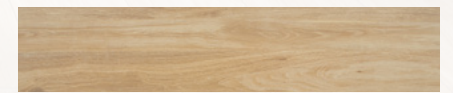

Roble

KOINÉ

**17,50**€/m<sup>2</sup>

DAVEN SLIPSTOP - Gres porcelánico.  
23x120 cm

Gris

Natural

Haya

in out