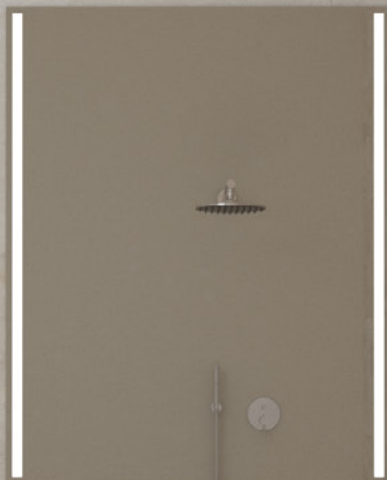

# MI BAÑO

Baño y Cerámica - Julio 2024

KOINÉ

Desde  
**135,95€**

KOINÉ

CARPO - Espejo con  
iluminación Led frontal.  
100x80cm

**Especial  
Cerámica  
Exterior**

**14,50€**/m<sup>2</sup>