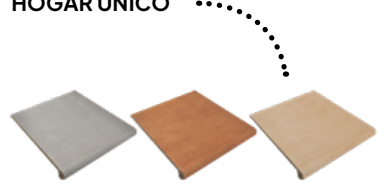

PELDAÑOS PARA COMPLETAR
LA COLECCIÓN Y HACER TU
HOGAR ÚNICO

texturas
que visten **ESPACIOS**